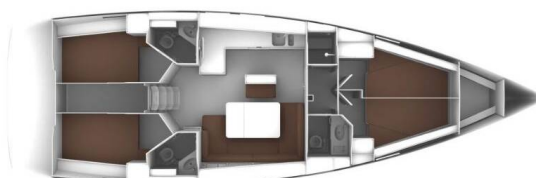

# BAVARIA CRUISER 46

Amazing Grace (2022)

Plachetnice Bavaria Cruiser 46 Amazing Grace, rok spuštění na vodu 2022 kotví v marině Split - Marina Kaštela, Splitský region (Chorvatsko), Chorvatsko. Počet kajut: 4, může ubytovat celkem: 8 + 1 a má toalet: 3. Povlečení a kuchyňské vybavení jsou zahrnuty v ceně.