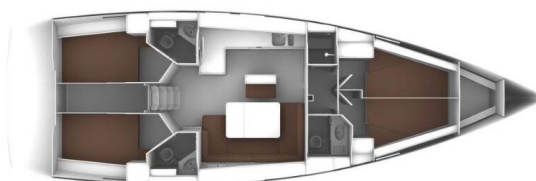

# BAVARIA CRUISER 46

Amazing Grace (2022)

Plachetnice Bavaria Cruiser 46 Amazing Grace, rok spuštění na vodu 2022 kotví v marině Split - Marina Kaštela, Splitský region (Chorvatsko), Chorvatsko. Počet kajut: 4, může ubytovat celkem: 8 + 1 a má toalet: 3. Povlečení a kuchyňské vybavení jsou zahrnuty v ceně.