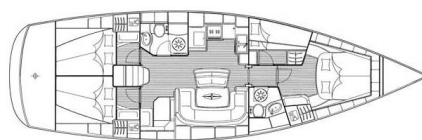

# BAVARIA 46 CRUISER

Seven Sisters (2007)

Plachetnice Bavaria 46 Cruiser Seven Sisters, rok spuštění na vodu 2007 kotví v marině ACI Marina Split, Splitský region (Chorvatsko), Chorvatsko. Počet kajut: 4 , může ubytovat celkem: 8 + 1 a má toalet: 2 . Povlečení a kuchyňské vybavení jsou zahrnuty v ceně.