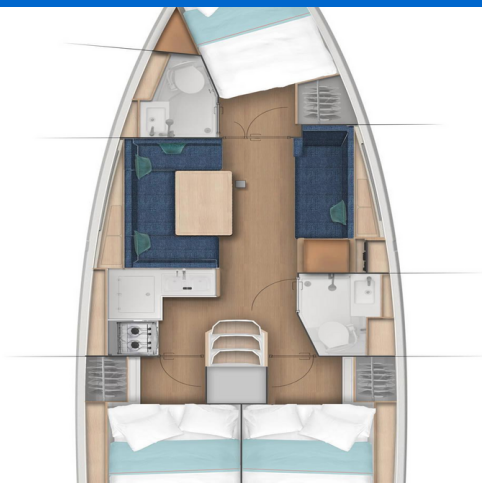

SUN ODYSSEY 380

Nala (2022)

Plachetnice Sun Odyssey 380 Nala, rok spuštění na vodu 2022

kotví v marině **Biograd – Marina Kornati, Zadarský region**

(Chorvatsko), Chorvatsko. Počet kajut: **3**, může ubytovat celkem: **6 + 2** a má toalet: **2**. Povlečení a kuchyňské vybavení jsou zahrnuty v ceně.