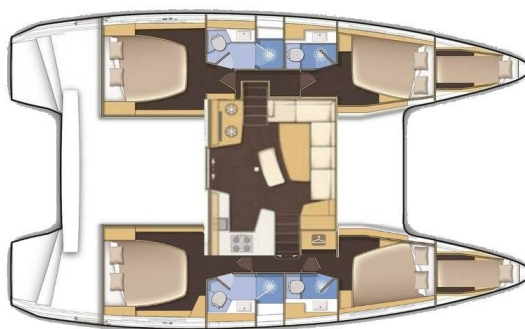

LAGOON 42

Liquid Asset (2021)

Katamarán Lagoon 42 Liquid Asset, rok spuštění na vodu 2021 kotví v marině Marmaris, Netsel Marina, Egejský region (Turecko), Turecko . Počet kajut: 4 + 2 , může ubytovat celkem: 8 + 2 a má toalet: 4 . Povlečení a kuchyňské vybavení jsou zahrnuty v ceně.

YACHT SPECIFICATIONS

Marína Marmaris, Netsel Marina, Turecko	Jachta ID 3678	Značky Lagoon
Název jachty Liquid Asset	Rok výroby 2021	Délka 42 ft
Kabiny 4 + 2	Lůžka 8 + 2	
WC 4	Motor 2 x 57 HP	Palivová nádrž 600 l