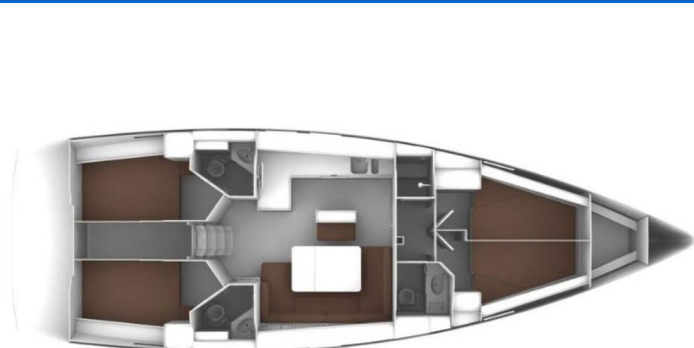

BAVARIA CRUISER 46

Trinity (2021)

Plachetnice Bavaria Cruiser 46 Trinity, rok spuštění na vodu 2021 kotví v marině **Marmaris, Netsel Marina, Egejský region (Turecko), Turecko**. Počet kajut: **4**, může ubytovat celkem: **8** a má toalet: **3**. Povlečení a kuchyňské vybavení jsou zahrnuty v ceně.

YACHT SPECIFICATIONS

Marína	Jachta ID	Značky
Marmaris, Netsel Marina, Turecko	3677	Bavaria
Název jachty	Rok výroby	Délka
Trinity	2021	47 ft
Kabiny	Lůžka	
4	8	
WC	Motor	Palivová nádrž
3	1 x 75 HP	210 l

WEBSITE
www.plujeme.cz