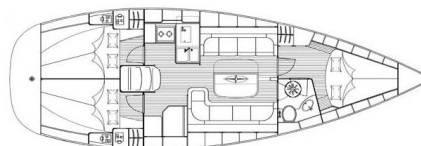

BAVARIA 37 CRUISER

Paula (2006)

Plachetnice Bavaria 37 Cruiser Paula, rok spuštění na vodu 2006 kotví v marině Corfu, Gouvia Marina, Jónské ostrovy (Řecko), Řecko. Počet kajut: 3, může ubytovat celkem: 6 a má toalet: 1. Povlečení a kuchyňské vybavení jsou zahrnuty v ceně.