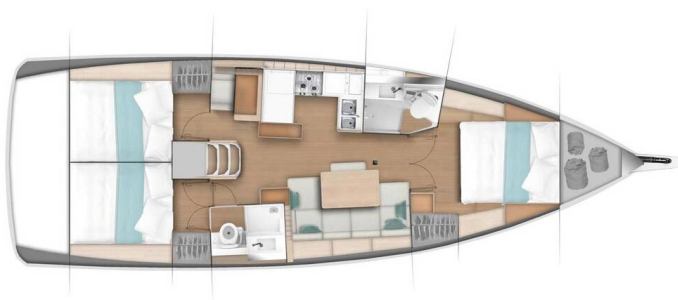

# SUN ODYSSEY 440

Follow your Dream (2022)

Plachetnice Sun Odyssey 440 Follow your Dream, rok spuštění na vodu 2022 kotví v maríně Biograd – Marina Kornati, Zadarský region (Chorvatsko), Chorvatsko. Počet kajut: 3, může ubytovat celkem: 6 + 2 a má toalet: 2. Povlečení a kuchyňské vybavení jsou zahrnuty v ceně.