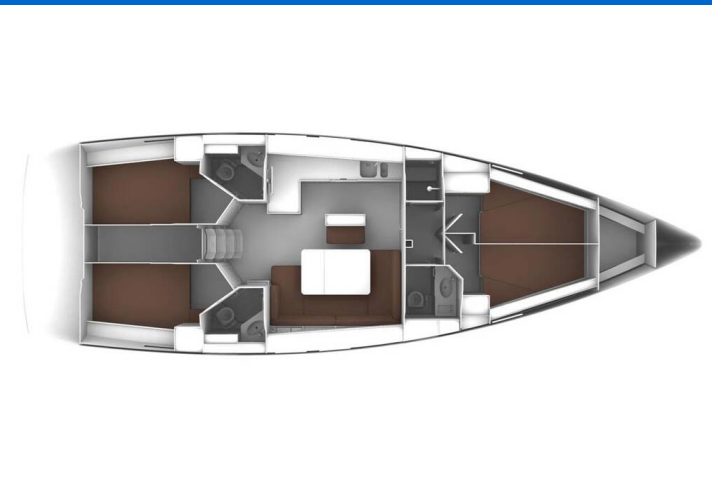

# BAVARIA CRUISER 46

Panda IV (2022)

Plachetnice Bavaria Cruiser 46 Panda IV, rok spuštění na vodu 2022 kotví v marině Pula – Marina Veruda, Istrie (Chorvatsko), Chorvatsko. Počet kajut: 4, může ubytovat celkem: 8 + 1 a má toalet: 3. Povlečení a kuchyňské vybavení jsou zahrnuty v ceně.

## YACHT SPECIFICATIONS

Marína <b>Pula – Marina Veruda, Chorvatsko</b>	Jachta ID <b>3661</b>	Značky <b>Bavaria</b>
Název jachty <b>Panda IV</b>	Rok výroby <b>2022</b>	Délka <b>47 ft</b>
Kabiny <b>4</b>	Lůžka <b>8 + 1</b>	Maximální počet osob <b>10</b>
WC <b>3</b>	Motor <b>1 x 75 HP</b>	Palivová nádrž <b>210 l</b>