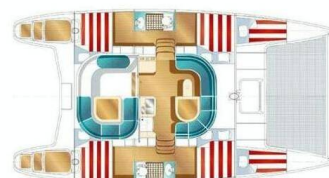

# NAUTITECH 40 OPEN

Ti Kay (2002)

Katamarán Nautitech 40 Open Ti Kay, rok spuštění na vodu 2002 kotví v marině San Blas, Corazon de Jesus, San Blas, Panama. Počet kajut: 3 + 1, může ubytovat celkem: 6 + 1 a má toalet: 2. Povlečení a kuchyňské vybavení jsou zahrnuty v ceně.