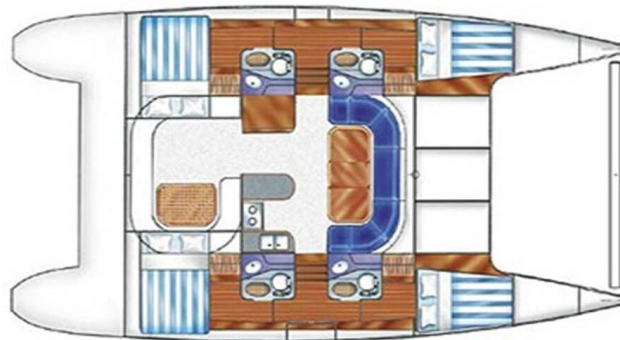

# NAUTITECH 44

Valpar (1995)

**Katamarán Nautitech 44 Valpar**, rok spuštění na vodu **1995**  
kotví v marině **San Blas, Corazon de Jesus, San Blas, Panama**.  
Počet kajut: **4**, může ubytovat celkem: **8** a má toalet: **4**.  
Povlečení a kuchyňské vybavení jsou zahrnuty v ceně.