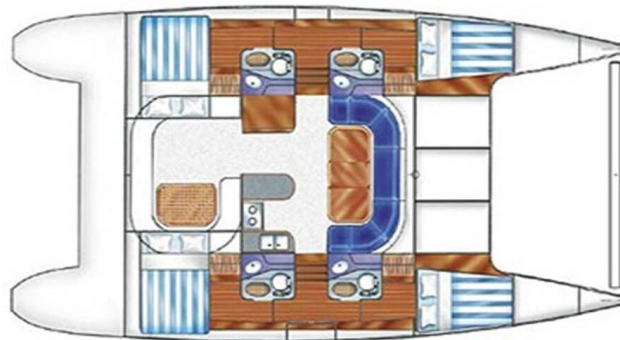

# NAUTITECH 44

Valpar (1995)

Katamarán Nautitech 44 Valpar, rok spuštění na vodu 1995  
kotví v marině **San Blas, Corazon de Jesus, San Blas, Panama.**  
Počet kajut: **4**, může ubytovat celkem: **8** a má toalet: **4**.  
Povlečení a kuchyňské vybavení jsou zahrnuty v ceně.