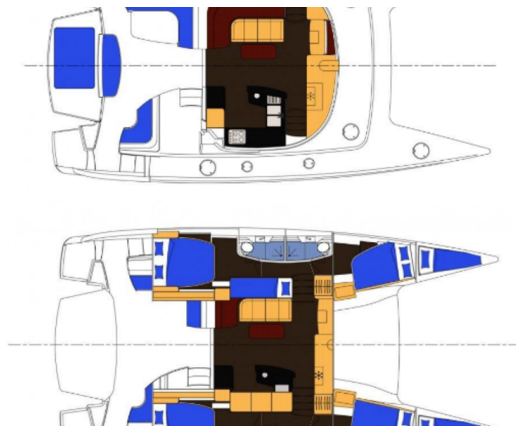

# SALINA 48

Zenith (2008)

**Katamarán Salina 48 Zenith**, rok spuštění na vodu **2008** kotví v maríně **San Blas, Corazon de Jesus, San Blas, Panama**. Počet kajut: **4 + 2**, může ubytovat celkem: **8 + 2** a má toalet: **4**. Povlečení a kuchyňské vybavení jsou zahrnuty v ceně.

## YACHT SPECIFICATIONS

Marína <b>San Blas, Corazon de Jesus, Panama</b>	Jachta ID <b>3647</b>	Značky <b>Fountain Pajot</b>
Název jachty <b>Zenith</b>	Rok výroby <b>2008</b>	Délka <b>47 ft</b>
Kabiny <b>4 + 2</b>	Lůžka <b>8 + 2</b>	Maximální počet osob <b>10</b>
WC <b>4</b>	Motor <b>2 x 0 HP</b>	Palivová nádrž <b>0 l</b>