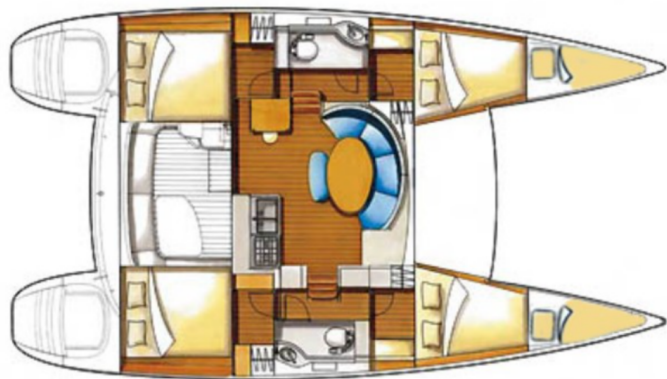

LAGOON 380

Suncity 1 (2013)

Katamarán Lagoon 380 Suncity 1, rok spuštění na vodu 2013
kotví v marině Fethiye, Yacht Club Mai, Egejský region
(Turecko), Turecko . Počet kajut: 4 , může ubytovat celkem: 8
+ 1 a má toalet: 2 . Povlečení a kuchyňské vybavení jsou
zahrnuty v ceně.