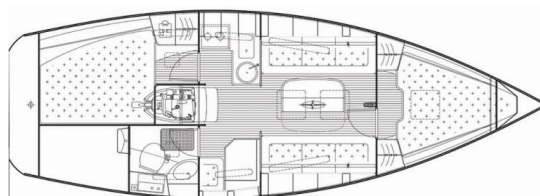

BAVARIA 31 CRUISER

Jelsa (2009)

Plachetnice Bavaria 31 Cruiser Jelsa, rok spuštění na vodu 2009 kotví v marině Split – Marina Zenta, Splitský region (Chorvatsko), Chorvatsko. Počet kajut: 2 , může ubytovat celkem: 4 + 2 a má toalet: 1 . Povlečení a kuchyňské vybavení jsou zahrnuty v ceně.

YACHT SPECIFICATIONS

Marína	Jachta ID	Značky
Split – Marina Zenta, Chorvatsko	3596	Bavaria
Název jachty	Rok výroby	Délka
Jelsa	2009	32 ft
Kabiny	Lůžka	
2	4 + 2	
WC	Motor	Palivová nádrž
1	1 x 19 HP	90 l