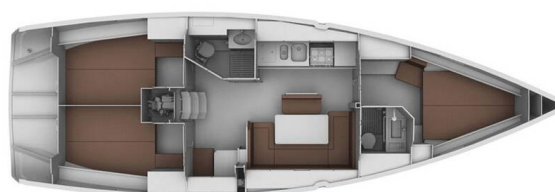

BAVARIA CRUISER 40

Orca (2013)

Plachetnice Bavaria Cruiser 40 Orca, rok spuštění na vodu 2013 kotví v marině Split – Marina Zenta, Splitský region (Chorvatsko), Chorvatsko. Počet kajut: 3 , může ubytovat celkem: 6 + 1 a má toalet: 2 . Povlečení a kuchyňské vybavení jsou zahrnuty v ceně.