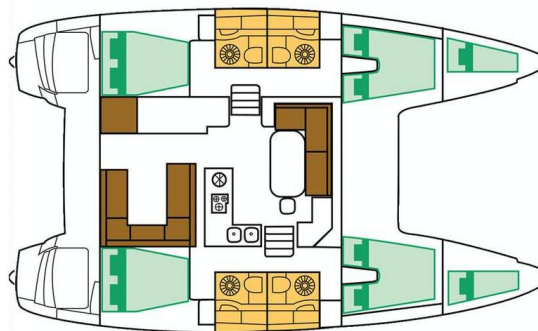

LAGOON 400 S2

Ana (2016)

Katamarán Lagoon 400 S2 Ana, rok spuštění na vodu 2016

kotví v marině Split - Marina Kaštela, Splitský region

(Chorvatsko), Chorvatsko. Počet kajut: 4 + 2 , může ubytovat

celkem: 8 + 2 + 2 a má toalet: 4 . Povlečení a kuchyňské

vybavení jsou zahrnuty v ceně.

YACHT SPECIFICATIONS

| | | |
|---|------------------|----------------------|
| Marina | Jachta ID | Značky |
| Split - Marina Kaštela, Chorvatsko | 3594 | Lagoon |
| Název jachty | Rok výroby | Délka |
| Ana | 2016 | 39 ft |
| Kabiny | Lůžka | Maximální počet osob |
| 4 + 2 | 8 + 2 + 2 | 12 |
| WC | Motor | Palivová nádrž |
| 4 | 2 x 40 HP | 400 l |