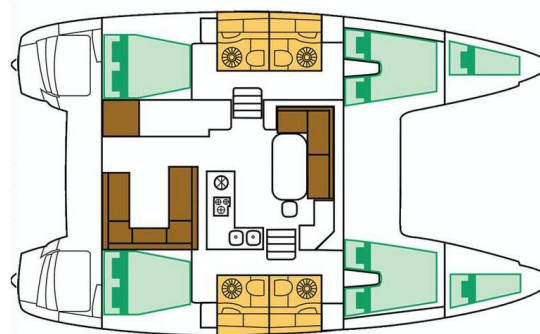

# LAGOON 400 S2

Ana (2016)

Katamarán Lagoon 400 S2 Ana, rok spuštění na vodu 2016

kotví v marině Split - Marina Kaštela, Splitský region

(Chorvatsko), Chorvatsko. Počet kajut: 4 + 2 , může ubytovat

celkem: 8 + 2 + 2 a má toalet: 4 . Povlečení a kuchyňské

## YACHT SPECIFICATIONS

Marína	Jachta ID	Značky
<b>Split - Marina Kaštela, Chorvatsko</b>	<b>3594</b>	<b>Lagoon</b>
Název jachty	Rok výroby	Délka
<b>Ana</b>	<b>2016</b>	<b>39 ft</b>
Kabiny	Lůžka	Maximální počet osob
<b>4 + 2</b>	<b>8 + 2 + 2</b>	<b>12</b>
WC	Motor	Palivová nádrž
<b>4</b>	<b>2 x 40 HP</b>	<b>400 l</b>