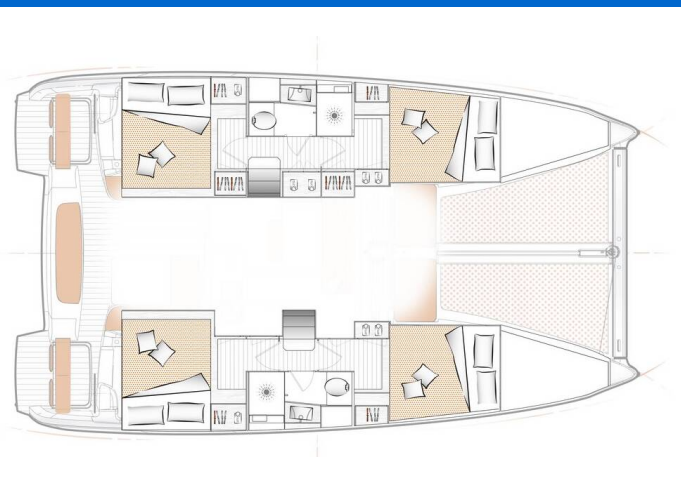

# EXCESS 11

Carmelina (2021)

Katamarán Excess 11 Carmelina, rok spuštění na vodu 2021

kotví v marině **Göcek, Egejský region (Turecko), Turecko** .

Počet kajut: **4 + 1** , může ubytovat celkem: **8 + 1 + 1** a má toalet:

## YACHT SPECIFICATIONS

Marína <b>Göcek, Turecko</b>	Jachta ID <b>3584</b>	Značky <b>Excess</b>
Název jachty <b>Carmelina</b>	Rok výroby <b>2021</b>	Délka <b>37 ft</b>
Kabiny <b>4 + 1</b>	Lůžka <b>8 + 1 + 1</b>	
WC <b>2</b>	Motor <b>2 x 29 HP</b>	Palivová nádrž <b>400 l</b>