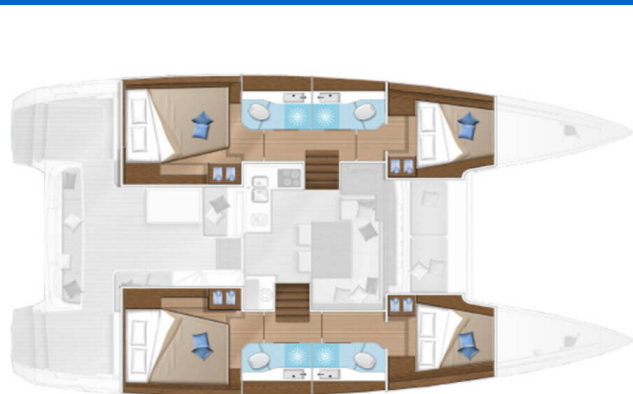

# LAGOON 40

Gimme Kiss (2020)

Katamarán **Lagoon 40 Gimme Kiss**, rok spuštění na vodu **2020** kotví v marině **Sukosan, D-Marin Dalmacija Marina, Zadarský region (Chorvatsko), Chorvatsko**. Počet kajut: **4 + 2**, může ubytovat celkem: **8 + 2 + 2** a má toalet: **4**. Povlečení a kuchyňské vybavení jsou zahrnuty v ceně.

## YACHT SPECIFICATIONS

|  |                  |                |
|--|------------------|----------------|
| Marína   | Jachta ID        | Značky         |
| <b>Sukosan, D-Marin Dalmacija Marina, Chorvatsko</b> | <b>3582</b>      | <b>Lagoon</b>  |
| Název jachty   | Rok výroby       | Délka          |
| <b>Gimme Kiss</b>                                    | <b>2020</b>      | <b>39 ft</b>   |
| Kabiny   | Lůžka            |                |
| <b>4 + 2</b>   | <b>8 + 2 + 2</b> |                |
| WC   | Motor            | Palivová nádrž |
| <b>4</b>   | <b>2 x 45 HP</b> | <b>400 l</b>   |