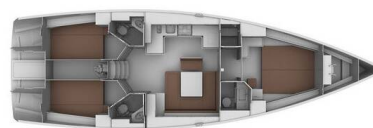

BAVARIA CRUISER 45

Patroklos (2013)

Plachetnice Bavaria Cruiser 45 Patroklos, rok spuštění na vodu 2013 kotví v maríně Lefkas main port, Jónské ostrovy (Řecko), Řecko. Počet kajut: 4 , může ubytovat celkem: 8 + 2 a má toalet: 3 . Povlečení a kuchyňské vybavení jsou zahrnuty v ceně.