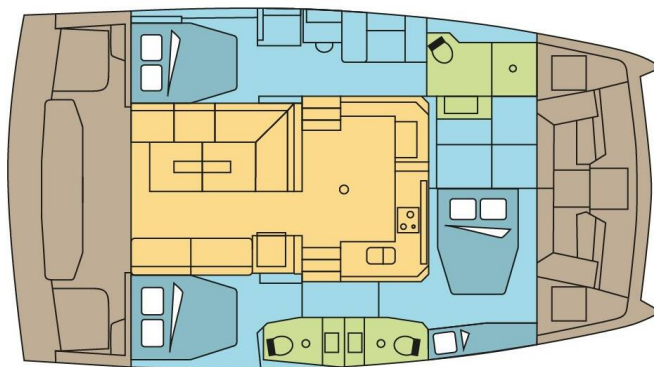

BALI CATSPACE OW

MADISON GRAHAM 2 (2021)

Katamarán Bali Catspace OW MADISON GRAHAM 2, rok spuštění na vodu 2021 kotví v marině Marsh Harbour, Conch Inn Marina, Abaco ostrovy (Bahamy), Bahamy. Počet kajut: 3, může ubytovat celkem: 6 a má toalet: 3. Povlečení a kuchyňské vybavení jsou zahrnuté v ceně.

YACHT SPECIFICATIONS

Marína Marsh Harbour, Conch Inn Marina, Bahamy	Jachta ID 3565	Značka Catana
Název jachty MADISON GRAHAM 2	Rok výroby 2021	Délka 40 ft
Kabiny 3	Lůžka 6	Maximální počet osob 7
WC 3	Motor 2 x 30 HP	Palivová nádrž 400 l