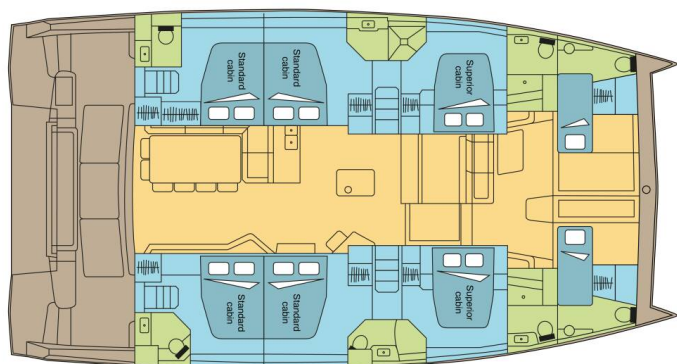

BALI 5.4

DREAM JAMESBY_DB (2020)

Katamarán Bali 5.4 DREAM JAMESBY_DB, rok spuštění na vodu 2020 kotví v marině **St. Martin, Marina de L'Anse Marcel, Svatý Martin (Karibské Nizozemsko), Karibské Nizozemsko**. Počet kajut: **6 + 2**, může ubytovat celkem: **12 + 2** a má toalet: **6 + 2**. Povlečení a kuchyňské vybavení jsou zahrnuty v ceně.

YACHT SPECIFICATIONS

Marína St. Martin, Marina de L'Anse Marcel, Karibské Nizozemsko	Jachta ID 3559	Značka Catana
Název jachty DREAM JAMESBY_DB	Rok výroby 2020	Délka 55 ft
Kabiny 6 + 2	Lůžka 12 + 2	Maximální počet osob 12
WC 6 + 2	Motor 2 x 80 HP	Palivová nádrž 1200 l