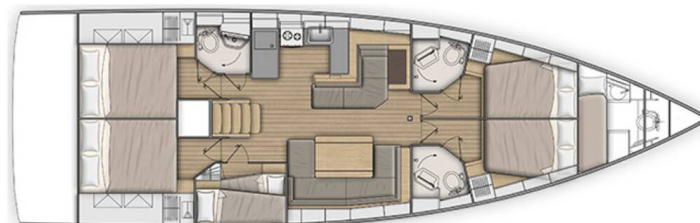

OCEANIS 51.1

Orion (2021)

Plachetnice Oceanis 51.1 Orion, rok spuštění na vodu 2021

kotví v marině **Lavrion, main port, Athens**

area/Saronic/Peloponese, Řecko. Počet kajut: **5 + 1**, může ubytovat celkem: **10 + 1 + 1** a má toalet: **3 + 1**. Povlečení a kuchyňské vybavení jsou zahrnuté v ceně.

YACHT SPECIFICATIONS

Marína Lavrion, main port, Řecko	Jachta ID 3547	Značky Beneteau
Název jachty Orion	Rok výroby 2021	Délka 52 ft
Kabiny 5 + 1	Lůžka 10 + 1 + 1	Maximální počet osob 12
WC 3 + 1	Motor 1 x 110 HP	Palivová nádrž 400 l