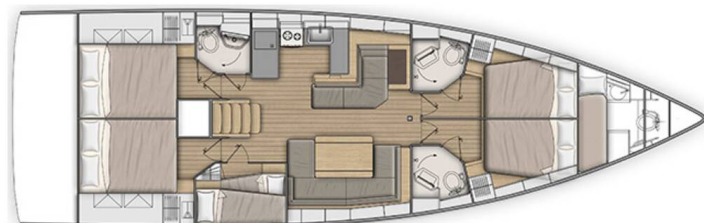

OCEANIS 51.1

Orion (2021)

Plachetnice Oceanis 51.1 Orion, rok spuštění na vodu 2021

kotví v marině **Lavrion, main port, Athens**

area/Saronic/Peloponese, Řecko. Počet kajut: **5 + 1**, může ubytovat celkem: **10 + 1 + 1** a má toalet: **3 + 1**. Povlečení a kuchyňské vybavení jsou zahrnuté v ceně.

YACHT SPECIFICATIONS

| | | |
|--|----------------------------|-----------------------------------|
| Marína Lavrion, main port, Řecko | Jachta ID 3547 | Značka Beneteau |
| Název jachty Orion | Rok výroby 2021 | Délka 52 ft |
| Kabiny 5 + 1 | Lůžka 10 + 1 + 1 | Maximální počet osob 12 |
| WC 3 + 1 | Motor 1 x 110 HP | Palivová nádrž 400 l |