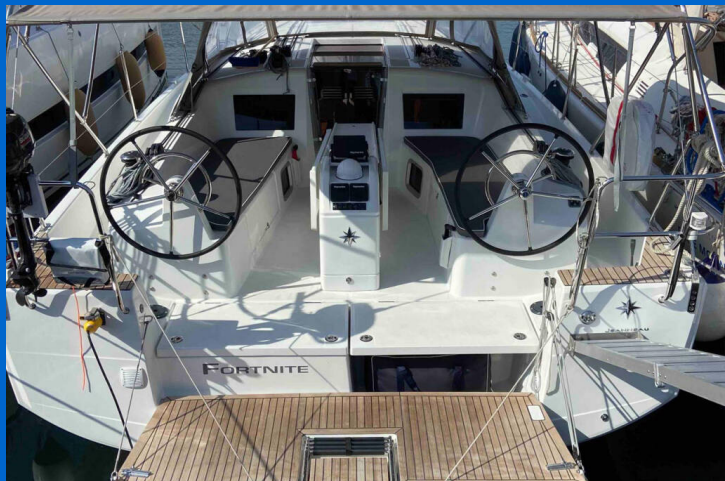

SUN ODYSSEY 410

Fortnite (2021)

Plachetnice Sun Odyssey 410 Fortnite, rok spuštění na vodu 2021 kotví v marině Castellammare, Marina di Stabia, Kampánie (Itálie), Itálie. Počet kajut: 3 , může ubytovat celkem: 6 + 2 a má toalet: 2 . Povlečení a kuchyňské vybavení jsou zahrnuty v ceně.

YACHT SPECIFICATIONS

Marina
**Castellammare, Marina di Stabia,
Itálie**

Jachta ID
3542

Značka
Jeanneau

Název jachty
Fortnite

Rok výroby
2021

Délka
41 ft

Kabiny
3