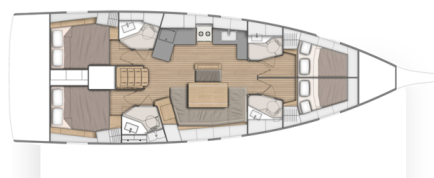

OCEANIS 46.1

Blue Satellite (2019)

Plachetnice Oceanis 46.1 Blue Satellite, rok spuštění na vodu 2019 kotví v marině Athens, Alimos marina, Athens area/Saronic/Peloponese, Řecko. Počet kajut: 4, může ubytovat celkem: 8 + 2 a má toalet: 4. Povlečení a kuchyňské vybavení jsou zahrnuty v ceně.

YACHT SPECIFICATIONS

Marína Athens, Alimos marina, Řecko	Jachta ID 3536	Značky Beneteau
Název jachty Blue Satellite	Rok výroby 2019	Délka 48 ft
Kabiny 4	Lůžka 8 + 2	
WC 4	Motor 1 x 57 HP	Palivová nádrž 200 l