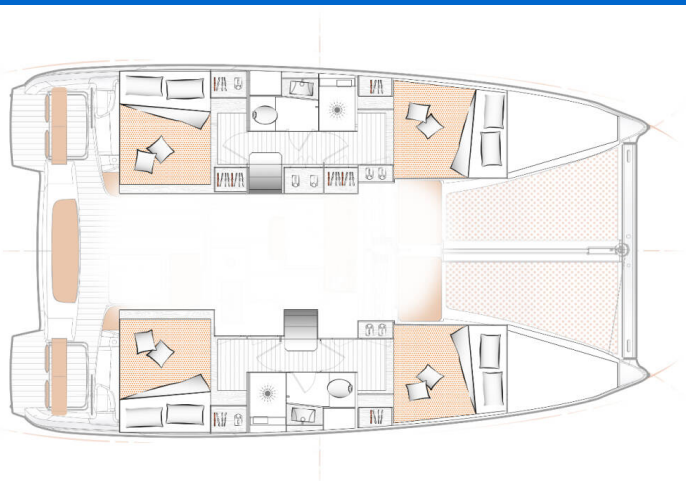

EXCESS 11

Teo & Kuzey (2021)

Katamarán Excess 11 Teo & Kuzey, rok spuštění na vodu 2021

kotví v marině **Orhaniye, Martı Marina, Egejský region**

(Turecko), Turecko . Počet kajut: **4** , může ubytovat celkem: **8**

+ 2 + 1 a má toalet: **2** . Povlečení a kuchyňské vybavení jsou

zahrnuty v ceně.

YACHT SPECIFICATIONS

Marína	Jachta ID	Značka
Orhaniye, Martı Marina, Turecko	3532	Excess
Název jachty	Rok výroby	Délka
Teo & Kuzey	2021	37 ft
Kabiny	Lůžka	
4	8 + 2 + 1	
WC	Motor	Palivová nádrž
2	1 x 29 HP	400 l