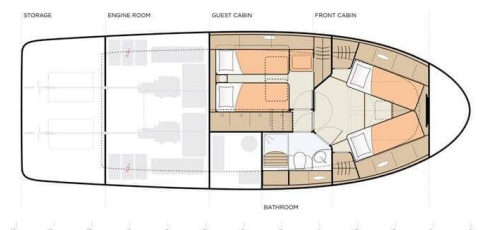

YACHT SPECIFICATIONS

Marina Biograd – Marina Kornati, Chorvatsko	Jachta ID 3524	Značky Greenline
Název jachty Lady Elma	Rok výroby 2022	Délka 39 ft
Kabiny 2	Lůžka 4 + 2	Maximální počet osob 6
WC 1	Motor 2 x 220 HP	Palivová nádrž 700 l