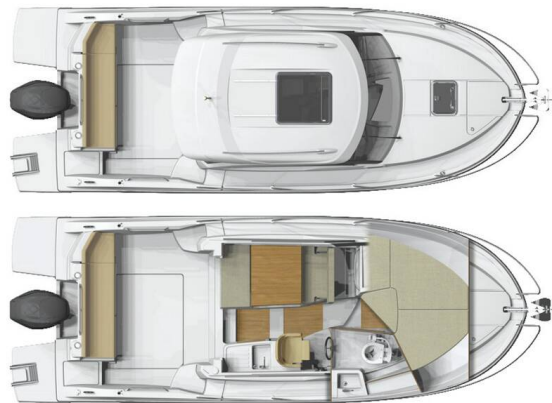

## YACHT SPECIFICATIONS

Marína  
**Šibenik - Marina Mandalina,  
Chorvatsko**

Jachta ID  
**3512**

Značky  
**Beneteau**

Název jachty  
**Lovre**

Rok výroby  
**2021**

Délka  
**27 ft**

Kabiny  
**1**