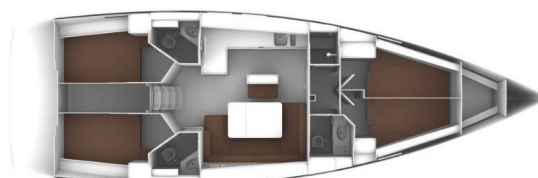

BAVARIA CRUISER 46

Tac II (2017)

Plachetnice **Bavaria Cruiser 46 Tac II**, rok spuštění na vodu **2017** kotví v marině **Marina Punat, Krk, Kvarnerský záliv (Chorvatsko), Chorvatsko**. Počet kajut: **4**, může ubytovat celkem: **8 + 1** a má toalet: **3**. Povlečení a kuchyňské vybavení jsou zahrnuty v ceně.

YACHT SPECIFICATIONS

Marina Marina Punat, Krk, Chorvatsko	Jachta ID 3504	Značka Bavaria
Název jachty Tac II	Rok výroby 2017	Délka 47 ft
Kabiny 4	Lůžka 8 + 1	Maximální počet osob 9
WC 3	Motor 1 x 60 HP	Palivová nádrž 210 l