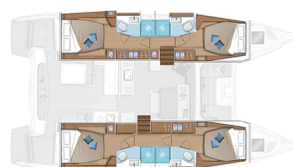

LAGOON 46

No Worries (2021)

Katamarán Lagoon 46 No Worries, rok spuštění na vodu 2021 kotví v marině Rhodes New Marina, Dodekany (Řecko), Řecko . Počet kajut: 4 + 2 , může ubytovat celkem: 8 + 2 + 2 a má toalet: 4 + 1 . Povlečení a kuchyňské vybavení jsou zahrnuty v ceně.