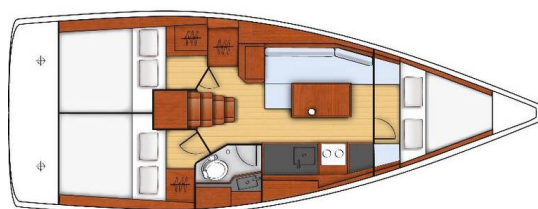

OCEANIS 35

Gala (2016)

Plachetnice Oceanis 35 Gala, rok spuštění na vodu 2016 kotví v marině **ACI Marina Split, Splitský region (Chorvatsko), Chorvatsko**. Počet kajut: **3**, může ubytovat celkem: **6 + 2** a má toalet: **1**. Povlečení a kuchyňské vybavení jsou zahrnuty v ceně.

YACHT SPECIFICATIONS

Marína	Jachta ID	Značky
ACI Marina Split, Chorvatsko	350	Beneteau
Název jachty	Rok výroby	Délka
Gala	2016	34 ft
Kabiny	Lůžka	
3	6 + 2	
WC	Motor	Palivová nádrž
1	1 x 29 HP	130 l

WEBSITE