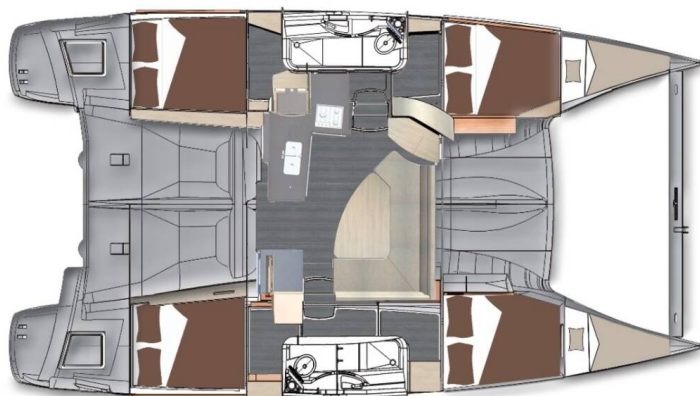

LIPARI 41

My Way (2013)

Katamarán Lipari 41 My Way, rok spuštění na vodu 2013 kotví v marině Kas Marina, Středozeří (Turecko), Turecko . Počet kajut: 3 + 1 , může ubytovat celkem: 6 + 2 a má toalet: 2 . Povlečení a kuchyňské vybavení jsou zahrnuty v ceně.