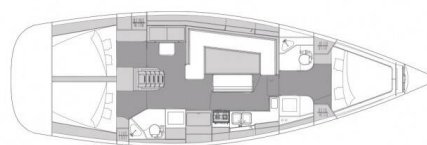

# ELAN IMPRESSION 45.1

Ianira (2021)

Plachetnice Elan Impression 45.1 Ianira, rok spuštění na vodu 2021 kotví v marině Biograd – Marina Kornati, Zadarský region (Chorvatsko), Chorvatsko. Počet kajut: 3 , může ubytovat celkem: 6 + 2 a má toalet: 2 . Povlečení a kuchyňské vybavení jsou zahrnuty v ceně.