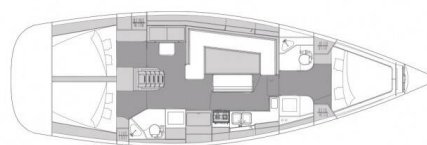

ELAN IMPRESSION 45.1

Ianira (2021)

Plachetnice Elan Impression 45.1 Ianira, rok spuštění na vodu 2021 kotví v marině Biograd – Marina Kornati, Zadarský region (Chorvatsko), Chorvatsko. Počet kajut: 3, může ubytovat celkem: 6 + 2 a má toalet: 2. Povlečení a kuchyňské vybavení jsou zahrnuty v ceně.