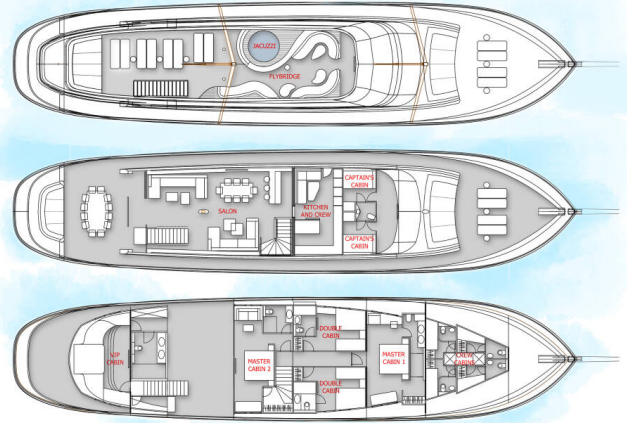

ACAPELLA

Acapella (2021)

Gulet **Acapella Acapella**, rok spuštění na vodu **2021** kotví v marině **Split Harbour, Splitský region (Chorvatsko), Chorvatsko**. Počet kajut: **5**, může ubytovat celkem: **10 + 2** a má toalet: **6**. Povlečení a kuchyňské vybavení jsou zahrnuty v ceně.

YACHT SPECIFICATIONS

Marína Split Harbour, Chorvatsko	Jachta ID 3485	Značky Custom Made
Název jachty Acapella	Rok výroby 2021	Délka 161 ft
Kabiny 5	Lůžka 10 + 2	Maximální počet osob 12
WC 6	Motor 2 x 600 HP	Palivová nádrž 01