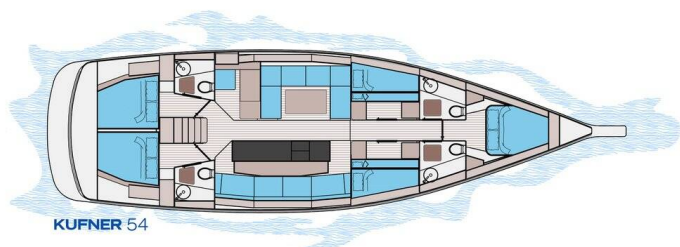

D&D KUFNER 54.2

Burin Blu (2017)

Plachetnice D&D Kufner 54.2 Burin Blu, rok spuštění na vodu 2017 kotví v maríně Marina, Luka Marina (poblíž Trogiru), Splitský region (Chorvatsko), Chorvatsko. Počet kajut: 5, může ubytovat celkem: 10 + 2 a má toalet: 4. Povlečení a kuchyňské vybavení jsou zahrnutá v ceně.

YACHT SPECIFICATIONS

Marína
**Marina, Luka Marina (poblíž Trogiru),
Chorvatsko**

Jachta ID
3479

Značky
D&D Yacht

Název jachty
Burin Blu

Rok výroby
2017

Délka
55 ft

Kabiny
5