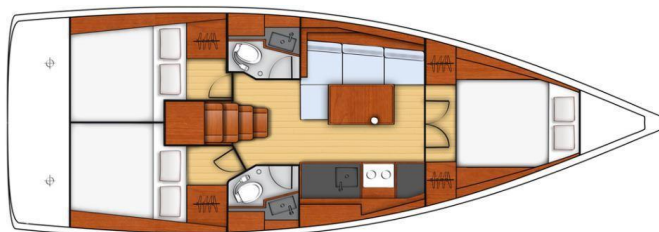

# OCEANIS 38.1

Mare Nostrum II (2018)

Plachetnice Oceanis 38.1 Mare Nostrum II, rok spuštění na vodu 2018 kotví v maríně Marina, Luka Marina (poblíž Trogiru), Splitský region (Chorvatsko), Chorvatsko. Počet kajut: 3, může ubytovat celkem: 6 + 2 a má toalet: 2. Povlečení a kuchyňské vybavení jsou zahrnuté v ceně.