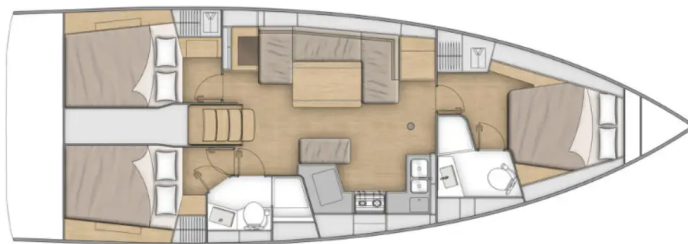

# OCEANIS 40.1

Eylin (2021)

Plachetnice Oceanis 40.1 Eylin, rok spuštění na vodu 2021  
kotví v marině Zadar, D-Marin Borik, Zadarský region  
(Chorvatsko), Chorvatsko. Počet kajut: 3, může ubytovat  
celkem: 6 + 2 a má toalet: 2. Povlečení a kuchyňské vybavení  
jsou zahrnuty v ceně.