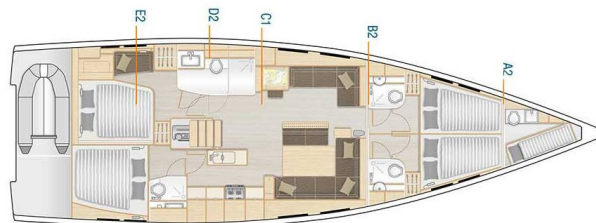

HANSE 548

Mila Felice (2019)

Plachetnice Hanse 548 Mila Felice, rok spuštění na vodu 2019

kotví v marině Trogir, Yachtclub Seget (Marina Baotic),
Splitský region (Chorvatsko), Chorvatsko. Počet kajut: 4 + 1,
může ubytovat celkem: 8 + 1 a má toalet: 4 + 1. Povlečení a
kuchyňské vybavení jsou zahrnuty v ceně.

YACHT SPECIFICATIONS

Marina Trogir, Yachtclub Seget (Marina Baotic), Chorvatsko	Jachta ID 3442	Značky Hanse Yachts
Název jachty Mila Felice	Rok výroby 2019	Délka 53 ft
Kabiny 4 + 1	Lůžka 8 + 1	
WC 4 + 1	Motor 1 x 110 HP	Palivová nádrž 520 l