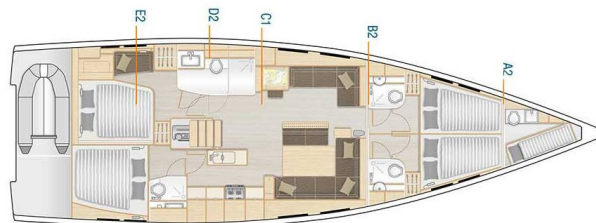

HANSE 548

Mila Felice (2019)

Plachetnice Hanse 548 Mila Felice, rok spuštění na vodu 2019

kotví v marině **Trogir, Yachtclub Seget (Marina Baotic), Splitský region (Chorvatsko), Chorvatsko**. Počet kajut: **4 + 1**, může ubytovat celkem: **8 + 1** a má toalet: **4 + 1**. Povlečení a kuchyňské vybavení jsou zahrnuty v ceně.

YACHT SPECIFICATIONS

Marina Trogir, Yachtclub Seget (Marina Baotic), Chorvatsko	Jachta ID 3442	Značky Hanse Yachts
Název jachty Mila Felice	Rok výroby 2019	Délka 53 ft
Kabiny 4 + 1	Lůžka 8 + 1	
WC 4 + 1	Motor 1 x 110 HP	Palivová nádrž 520 l