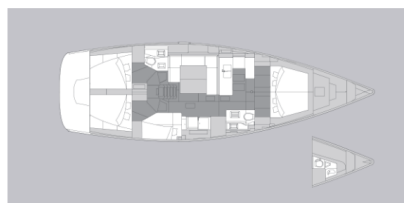

# ELAN IMPRESSION 50.1

Lija (2021)

Plachetnice Elan Impression 50.1 Lija, rok spuštění na vodu 2021 kotví v marině **Split - Marina Kaštela, Splitský region (Chorvatsko), Chorvatsko**. Počet kajut: **5**, může ubytovat celkem: **10 + 2** a má toalet: **2**. Povlečení a kuchyňské vybavení jsou zahrnuty v ceně.