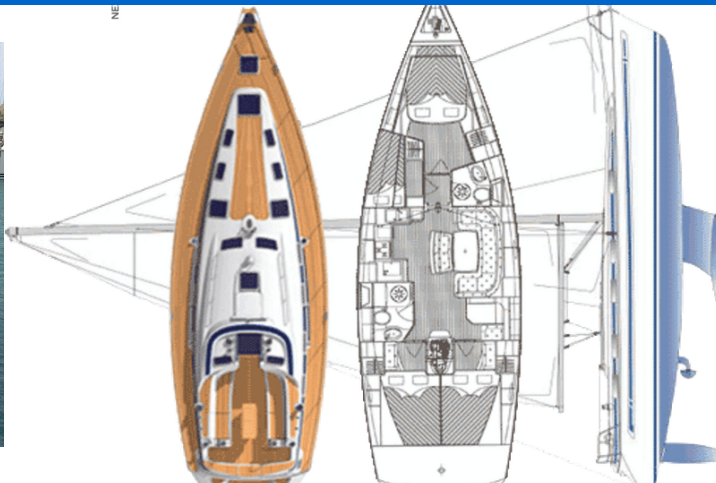

BAVARIA 46 CRUISER

Daluz (2005)

Plachetnice Bavaria 46 Cruiser Daluz, rok spuštění na vodu 2005 kotví v marině Lefkas main port, Jónské ostrovy (Řecko), Řecko. Počet kajut: 4 , může ubytovat celkem: 8 a má toalet: 2 . Povlečení a kuchyňské vybavení jsou zahrnuty v ceně.

YACHT SPECIFICATIONS

Marína	Jachta ID	Značky
Lefkas main port, Řecko	343	Bavaria
Název jachty	Rok výroby	Délka
Daluz	2005	47 ft
Kabiny	Lůžka	Maximální počet osob
4	8	10
WC	Motor	Palivová nádrž
2	1 x 55 HP	210 l