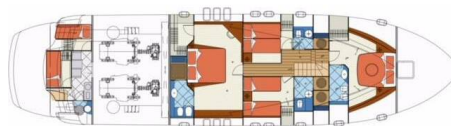

YACHT SPECIFICATIONS

Marína	Jachta ID	Značky
ACI Marina Split, Chorvatsko	3424	Evo Marine
Název jachty	Rok výroby	Délka
Lukas	2008	79 ft
Kabiny	Lůžka	
4	8	
WC	Motor	Palivová nádrž
4	2 x 1700 HP	7000 l

WEBSITE