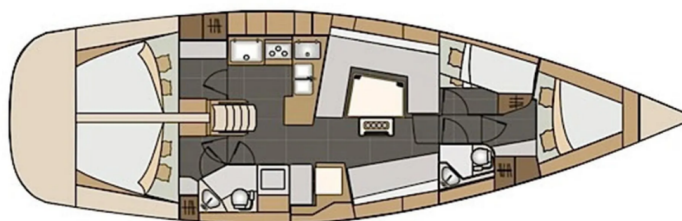

# ELAN IMPRESSION 45

Princess Tena (2017)

Plachetnice **Elan Impression 45 Princess Tena**, rok spuštění na vodu **2017** kotví v maríně **Marina Zadar (ex. Tankerkomerc)**, **Zadarský region (Chorvatsko), Chorvatsko**. Počet kajut: **4**, může ubytovat celkem: **8 + 2** a má toalet: **2**. Povlečení a kuchyňské vybavení jsou zahrnuty v ceně.