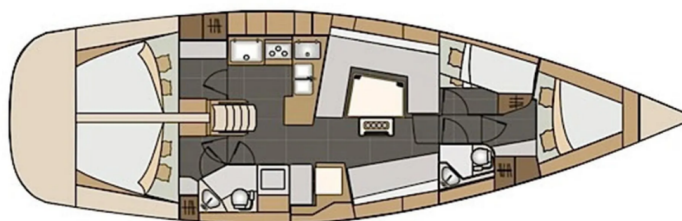

# ELAN IMPRESSION 45

Princess Tena (2017)

Plachetnice Elan Impression 45 Princess Tena, rok spuštění na vodu 2017 kotví v maríně Marina Zadar (ex. Tankerkomerc), Zadarský region (Chorvatsko), Chorvatsko. Počet kajut: 4, může ubytovat celkem: 8 + 2 a má toalet: 2. Povlečení a kuchyňské vybavení jsou zahrnuty v ceně.