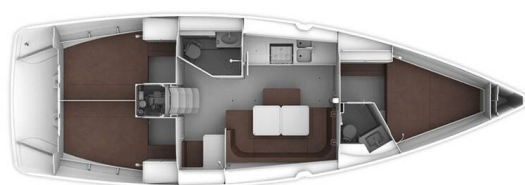

# BAVARIA CRUISER 41

Stella (2014)

Plachetnice Bavaria Cruiser 41 Stella, rok spuštění na vodu 2014 kotví v marině Šibenik - Marina Mandalina, Šibenický region (Chorvatsko), Chorvatsko. Počet kajut: 3, může ubytovat celkem: 6 + 1 a má toalet: 2. Povlečení a kuchyňské vybavení jsou zahrnuty v ceně.