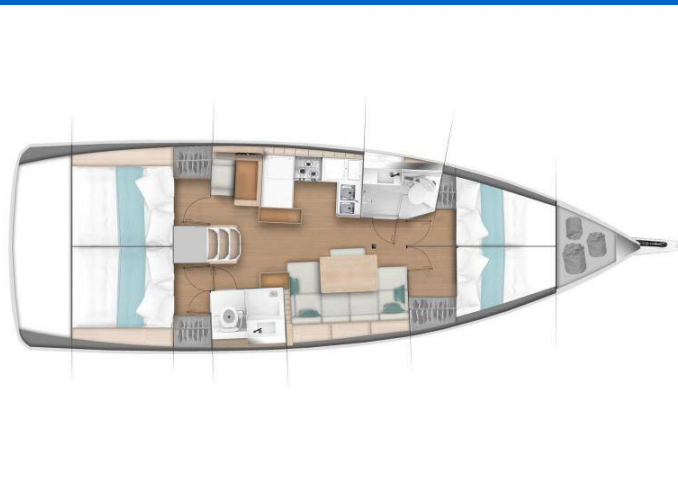

# SUN ODYSSEY 440

Nymeria (2021)

Plachetnice Sun Odyssey 440 Nymeria, rok spuštění na vodu 2021 kotví v marině Athens, Alimos marina, Athens area/Saronic/Peloponese, Řecko. Počet kajut: 4 , může ubytovat celkem: 8 + 2 a má toalet: 2 . Povlečení a kuchyňské vybavení jsou zahrnuty v ceně.