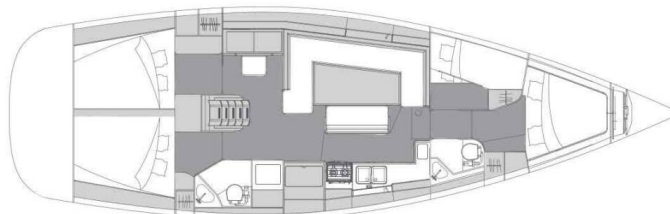

ELAN IMPRESSION 45.1

Corgi (2021)

Plachetnice Elan Impression 45.1 Corgi, rok spuštění na vodu 2021 kotví v marině **Sardinia, Cannigione, Sardinie (Itálie), Itálie**. Počet kajut: **4**, může ubytovat celkem: **8 + 2** a má toalet: **2**. Povlečení a kuchyňské vybavení jsou zahrnuty v ceně.