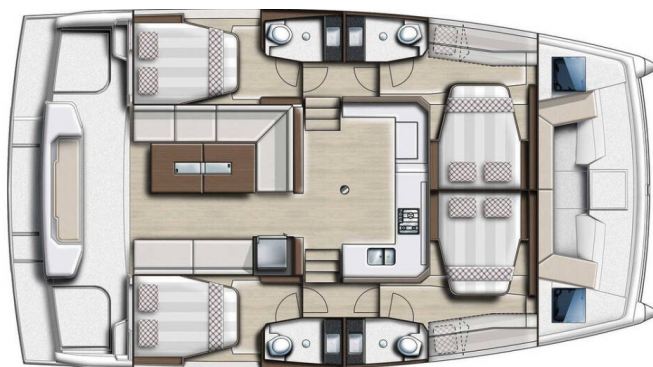

BALI CATSPACE

Silvia B (2021)

Katamarán Bali Catspace Silvia B, rok spuštění na vodu **2021**

kotví v marině **Marsala, Sicílie (Itálie), Itálie**. Počet kajut: **4**, může ubytovat celkem: **8 + 2** a má toalet: **4**. Povlečení a kuchyňské vybavení jsou zahrnuty v ceně.

YACHT SPECIFICATIONS

Marína Marsala, Itálie	Jachta ID 3368	Značky Catana
Název jachty Silvia B	Rok výroby 2021	Délka 40 ft
Kabiny 4	Lůžka 8 + 2	
WC 4	Motor 2 x 40 HP	Palivová nádrž 400 l

WEBSITE
www.plujeme.cz