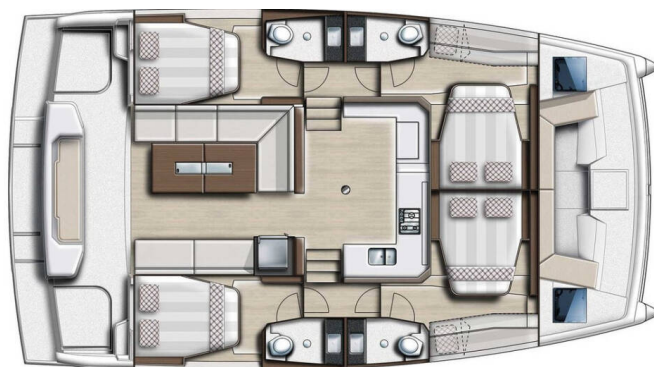

# BALI CATSPACE

Silvia B (2021)

**Katamarán Bali Catspace Silvia B**, rok spuštění na vodu **2021**

kotví v marině **Marsala, Sicílie (Itálie), Itálie**. Počet kajut: **4**, může ubytovat celkem: **8 + 2** a má toalet: **4**. Povlečení a kuchyňské vybavení jsou zahrnuty v ceně.

## YACHT SPECIFICATIONS

Marína <b>Marsala, Itálie</b>	Jachta ID <b>3368</b>	Značky <b>Catana</b>
Název jachty <b>Silvia B</b>	Rok výroby <b>2021</b>	Délka <b>40 ft</b>
Kabiny <b>4</b>	Lůžka <b>8 + 2</b>	
WC <b>4</b>	Motor <b>2 x 40 HP</b>	Palivová nádrž <b>400 l</b>