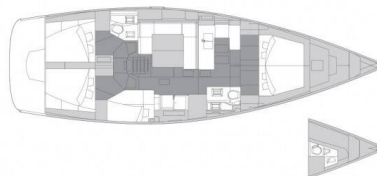

ELAN IMPRESSION 50.1

Athena (2021)

Plachetnice Elan Impression 50.1 Athena, rok spuštění na vodu 2021 kotví v maríně **Biograd – Marina Kornati, Zadarský region (Chorvatsko), Chorvatsko**. Počet kajut: **5**, může ubytovat celkem: **10 + 2** a má toalet: **2**. Povlečení a kuchyňské vybavení jsou zahrnuté v ceně.

YACHT SPECIFICATIONS

Marína
Biograd – Marina Kornati, Chorvatsko

Jachta ID
3362

Značka
Elan Marine

Název jachty
Athena

Rok výroby
2021

Délka
50 ft

Kabiny
5