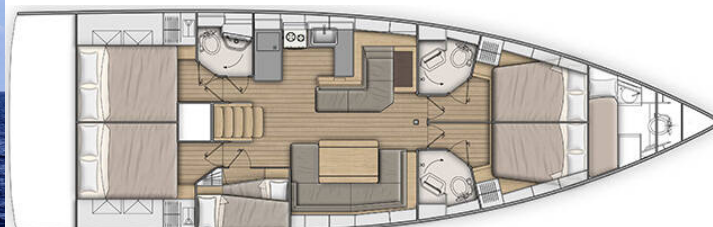

OCEANIS 51.1

Jack (2021)

Plachetnice Oceanis 51.1 Jack, rok spuštění na vodu 2021

kotví v marině **Sardinia, Cannigione, Sardinie (Itálie), Itálie.**

Počet kajut: **5 + 1**, může ubytovat celkem: **10 + 2 + 1** a má

toalet: **3 + 1**. Povlečení a kuchyňské vybavení jsou zahrnuty v ceně.

YACHT SPECIFICATIONS

Marína	Jachta ID	Značky
Sardinia, Cannigione, Itálie	3356	Beneteau
Název jachty	Rok výroby	Délka
Jack	2021	52 ft
Kabiny	Lůžka	
5 + 1	10 + 2 + 1	
WC	Motor	Palivová nádrž
3 + 1	1 x 80 HP	200l

WEBSITE

www.plujeme.cz

E-MAIL

info@plujeme.cz

TELEFON

+420 720 755 085

MOBILE

+420 777 170 276

PLUJEME RÁDI S.R.O.

Dlouhá 730/35, 11000 Praha 1 – Staré Město, Česká republika