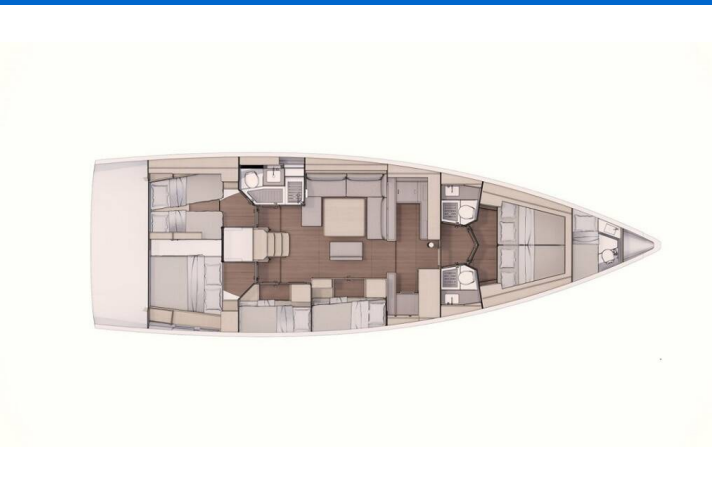

DUFOUR 530

Medea (2021)

Plachetnice Dufour 530 Medea, rok spuštění na vodu 2021

kotví v marině **Marina di Scarlino - Follonica, Toskánsko**

(Itálie), Itálie. Počet kajut: **6 + 1**, může ubytovat celkem: **12 + 2**

+ 1 a má toalet: **3 + 1**. Povlečení a kuchyňské vybavení jsou zahrnuty v ceně.

YACHT SPECIFICATIONS

Marína	Jachta ID	Značky
Marina di Scarlino - Follonica, Itálie	3355	Dufour
Název jachty	Rok výroby	Délka
Medea	2021	54 ft
Kabiny	Lůžka	
6 + 1	12 + 2 + 1	
WC	Motor	Palivová nádrž
3 + 1	1 x 75 HP	440 l