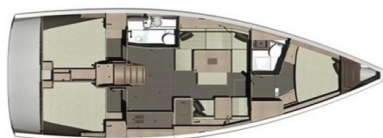

YACHT SPECIFICATIONS

Marína	Jachta ID	Značky
ACI Marina Trogir, Chorvatsko	3345	Dufour
Název jachty	Rok výroby	Délka
Belle Epoque	2021	42 ft
Kabiny	Lůžka	Maximální počet osob
3	6 + 2	8
WC	Motor	Palivová nádrž
2	1 x 50 HP	200 l