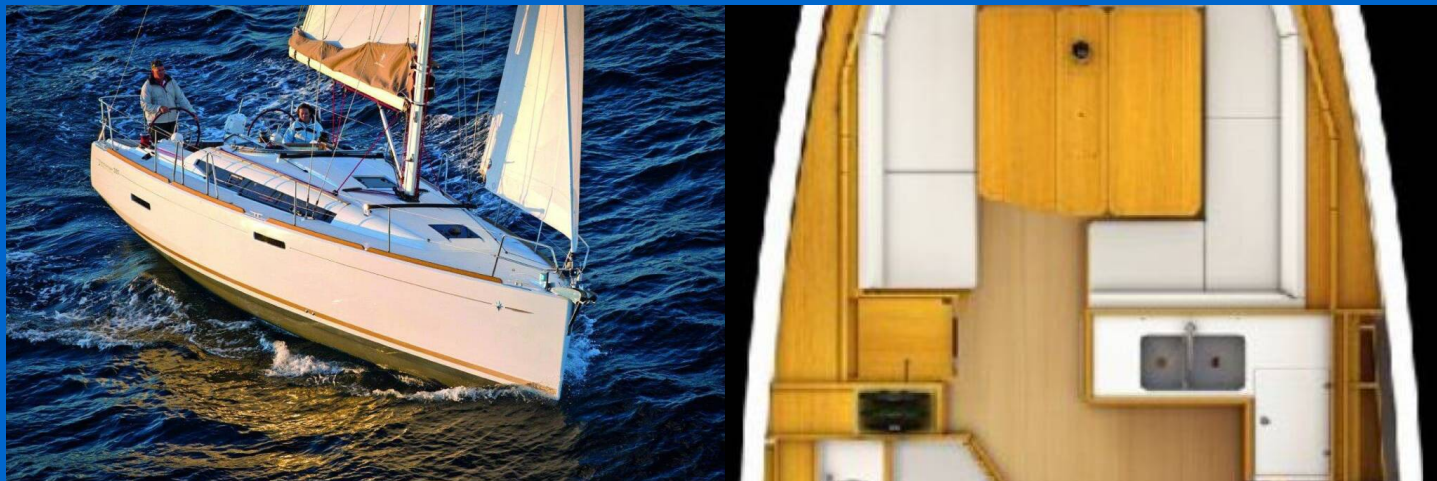

# SUN ODYSSEY 389

Carelli (2019)

Plachetnice Sun Odyssey 389 Carelli, rok spuštění na vodu 2019 kotví v marině BVI, Tortola, Ritter House Marina, Britské Panenské Ostrovy (BVI), Britské Panenské ostrovy. Počet kajut: 2, může ubytovat celkem: 4 + 2 a má toalet: 1. Povlečení a kuchyňské vybavení jsou zahrnuty v ceně.