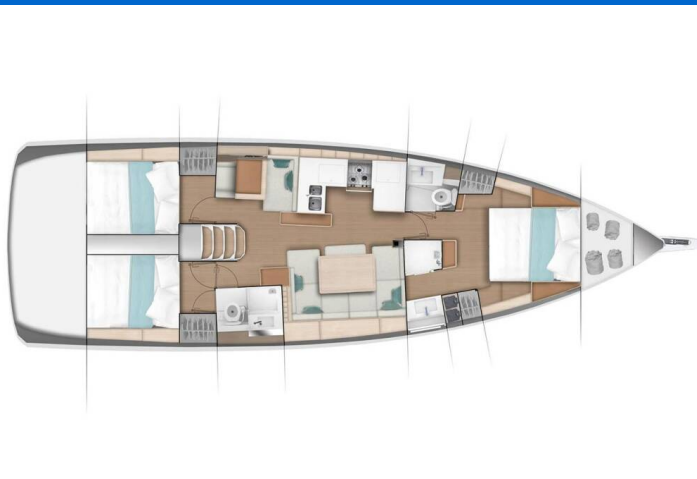

# SUN ODYSSEY 490

La Vita e Bella (2018)

Plachetnice Sun Odyssey 490 La Vita e Bella, rok spuštění na vodu 2018 kotví v maríně Göcek, Egejský region (Turecko), Turecko . Počet kajut: 3 , může ubytovat celkem: 6 a má toalet: 2 . Povlečení a kuchyňské vybavení jsou zahrnuty v ceně.

## YACHT SPECIFICATIONS

Marína	Jachta ID	Značky
<b>Göcek, Turecko</b>	<b>3333</b>	<b>Jeanneau</b>
Název jachty	Rok výroby	Délka
<b>La Vita e Bella</b>	<b>2018</b>	<b>47 ft</b>
Kabiny	Lůžka	Maximální počet osob
<b>3</b>	<b>6</b>	<b>6</b>
WC	Motor	Palivová nádrž
<b>2</b>	<b>1 x 80 HP</b>	<b>240 l</b>